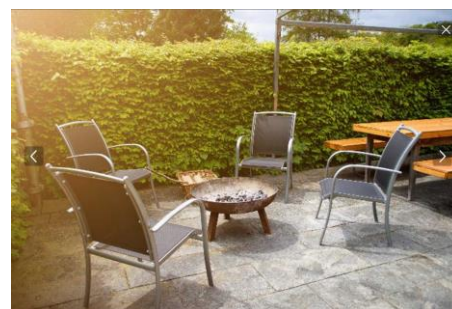

Haben wir Ihr Interesse geweckt? Dann melden Sie sich unter www.beggehuus.ch mittels Kontaktformular oder 061/711 56 75 bei Fam. Schmid

Gerne geben wir euch weitere Auskunft.